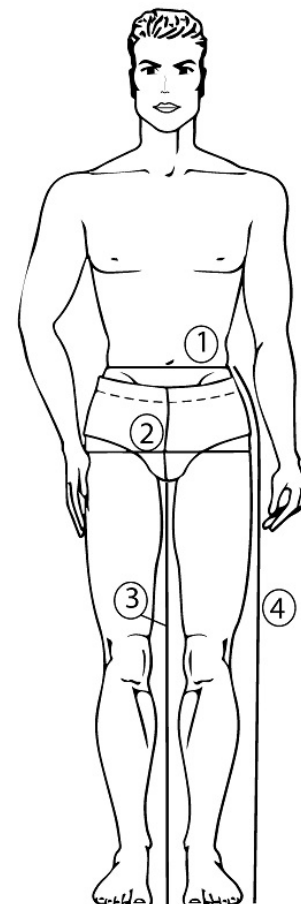

Größensystem in Bezug auf Körpermaße

Normalgrößen:	42	44	46	48	50	52	54	56	58	60	62	64*	66*
1. Taillenumfang:	76	80	84	88	92	96	100	106	112	118	124	128	132
2. Gesäßumfang:	92	96	100	104	108	112	116	120	124	128	132	136	140
3. Schrittlänge:	73	75	77	79	81	83	85	86	87	88	89	90	91
4. Seitenlänge	96	99	101	104	106	109	111	113	115	117	119	121	123

Schlanke Größen:	86	88	90	92	94	96	98	102	104	106	110	114
1. Taillenumfang:	78	80	82	84	86	88	90	94	96	98	102	106
2. Gesäßumfang:	94	96	98	100	102	104	106	110	112	114	118	122
3. Schrittlänge:	79	80	81	82	83	84	85	87	88	89	91	93
4. Seitenlänge	104	105	106	108	109	110	111	114	116	118	121	124

Untersetzte Größen:	23	24	25	26	27	28	29*	30*	31*
1. Taillenumfang:	86	90	94	98	102	106	110	114	118
2. Gesäßumfang:	102	106	110	114	116	120	124	128	132
3. Schrittlänge:	75	76	77	78	79	80	81	82	83
4. Seitenlänge	99	101	102	104	105	107	108	110	111

Bauchgrößen:	51*	53*	55*	57*	59*	61*	63*	65*
1. Taillenumfang:	102	106	112	117	122	127	133	138
2. Gesäßumfang:	110	114	119	123	128	132	136	140
3. Schrittlänge:	76	77	78	79	80	81	82	83
4. Seitenlänge	102	104	107	109	111	113	115	117