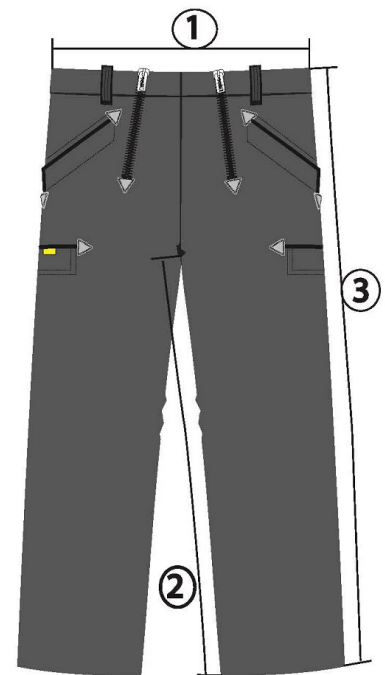

Fertigmaße der Hose

Normalgrößen:	42	44	46	48	50	52	54	56	58	60	62	64*	66*
1.Bundweite	76	80	84	88	92	96	100	106	112	118	124	128	132
2.Schrittlänge	73	75	77	79	81	83	85	86	87	88	89	90	91
3.Seitenlänge m. Bund	98	101	103	106	108	111	113	115	117	119	121	123	125

Schlanke Größen:	86	88	90	92	94	96	98	102	104	106	110	114
1.Bundweite	78	80	82	84	86	88	90	94	96	98	102	106
2.Schrittlänge	79	80	81	82	83	84	85	87	88	89	91	93
3.Seitenlänge m. Bund	106	107	108	110	111	112	113	116	118	120	123	126

Unteretzte Größen:	23	24	25	26	27	28	29*	30*	31*
1.Bundweite	86	90	94	98	102	106	110	114	118
2.Schrittlänge	75	76	77	78	79	80	81	82	83
3.Seitenlänge m. Bund	101	103	104	106	107	109	110	112	113

Bauchgrößen:	51*	53*	55*	57*	59*	61*	63*	65*
1.Bundweite	102	106	112	117	122	127	133	138
2.Schrittlänge	76	77	78	79	80	81	82	83
3.Seitenlänge m. Bund	104	106	109	111	113	115	117	119

Alle Angaben in cm
Abweichungen bis zu +/-2% möglich.

* **Sondergrößen** (= Sonderartikel): Fertigung auf Anfrage
(Lieferzeit ca. 10 Werkstage, keine Rücknahme möglich)